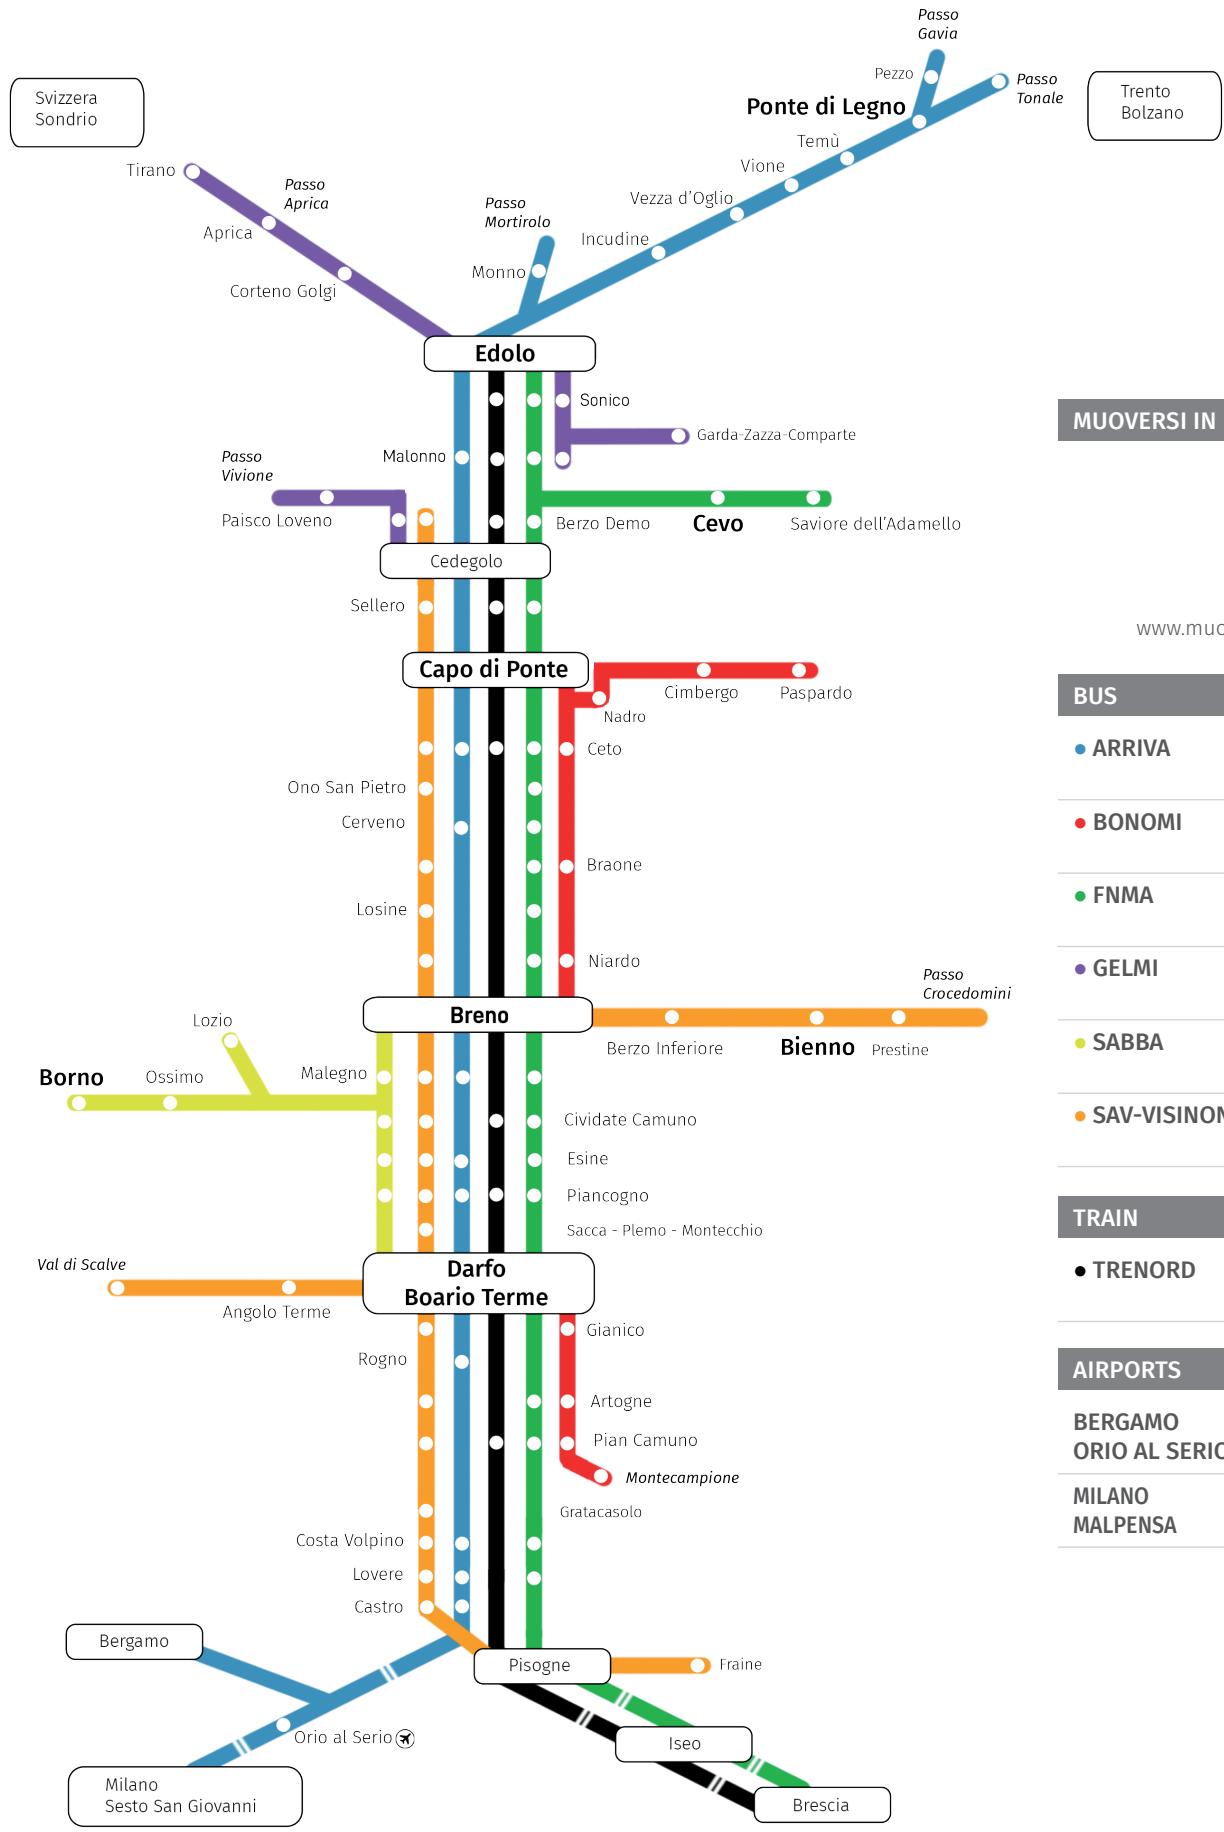

# Come muoversi Public transports

## MUOVERSI IN REGIONE LOMBARDIA

[www.muoversi.regione.lombardia.it](http://www.muoversi.regione.lombardia.it)

## BUS

● ARRIVA	035 289000 <a href="http://www.arriva.it">www.arriva.it</a>
● BONOMI	035 967018 <a href="http://www.autonoleggiBonomi.it">www.autonoleggiBonomi.it</a>
● FNMA	02 961921 <a href="http://www.fnmaautoservizi.it">www.fnmaautoservizi.it</a>
● GELMI	0364 635583 <a href="http://www.gelmi.com">www.gelmi.com</a>
● SABBA	0364 340212 <a href="http://www.autolineesabba.it">www.autolineesabba.it</a>
● SAV-VISINONI	035 971567 <a href="http://www.sav-visinoni.it">www.sav-visinoni.it</a>

## AIRPORTS

<b>BERGAMO ORIO AL SERIO</b>	<a href="http://www.milanbergamoairport.it">www.milanbergamoairport.it</a> BGY
<b>MILANO MALPENSA</b>	<a href="http://www.milanomalpena-airport.com">www.milanomalpena-airport.com</a> MXP